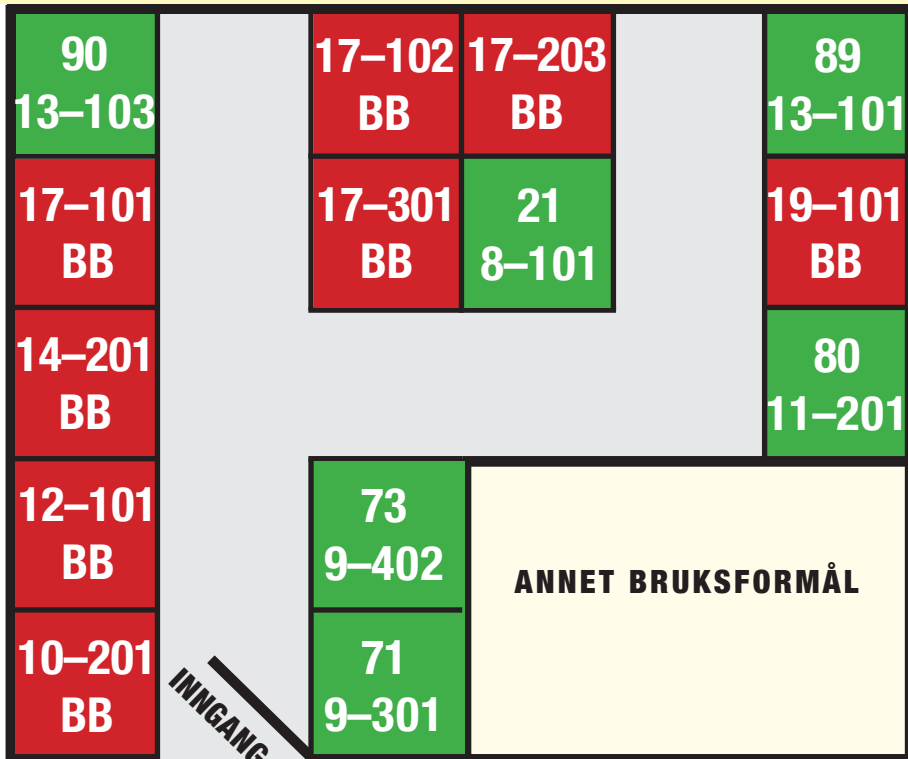

OVERSIKTSKART OVER KJELLERBODENE I MELLOMGANGEN

GRØNNE FELT = Bjørnebærstien Huseierforening,

RØDE FELT = Bjørnebærstien Sameie

B J Ø R N E B Æ R S T I E N 5

INNGANG

← TIL KJØPESENTERET **MELLOMGANG** **TIL BJØRNEBÆRSTIEN →**

B J Ø R N E B Æ R S T I E N 9